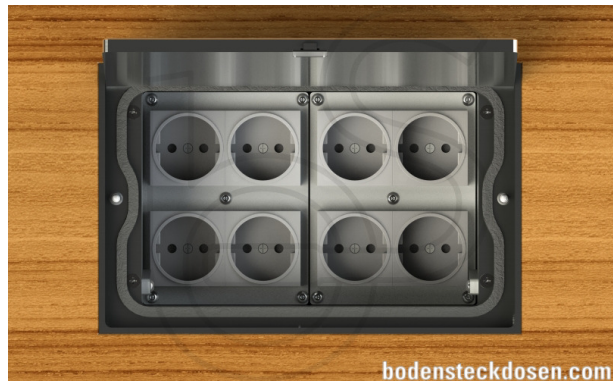

Datenblatt

Bodensteckdose

Bezeichnung:

Art. Nr.	8308-A	8x Schuko
Art. Nr.	8308-Anw1	4x Schuko, 4x RJ45 2-fach

Beschreibung:

Bodensteckdose aus massivem Aluminiumprofil mit Klappdeckel. Zum Öffnen des Deckels genügt ein Handgriff und der Deckel wird durch Federdruck leicht angehoben. So kann der Deckel aufgeklappt und die Steckdosen benutzt werden. Ebenso einfach arretiert sich der Schnappverschluss des Deckels selbständig durch leichten Druck beim Schließen. Im geschlossenen Zustand ist die Bodensteckdose durch eine Dichtung Spritzwassergeschützt und somit auch für Nasskehrgeräte geeignet. Rand und Deckeldichtung sollten immer sauber gehalten werden. Zuleitung über 4 Kabeleinführungen von 25 mm Durchmesser. Bei entsprechend sachgemäßem Einbau in einem Mörtelbett kann die Bodensteckdose mit PKW befahren werden. Der Steckdoseneinsatz verfügt über ein VDE-Zeichen.

Einsatzbereich: In trocken- bis feucht gepflegten Räumen, Schutzart IP65.

Technische Daten:

Material:	Gehäuse Aluminiumprofil / Rahmen und Deckel aus Alu in Alu-Natur eloxiert
Abmessungen:	ca. 250x160x131mm
Gewicht:	ca. 2,8kg
Belastbarkeit:	PKW befahrbar
Steckeinsätze:	Schukos, RJ45, USB, HDMI etc.