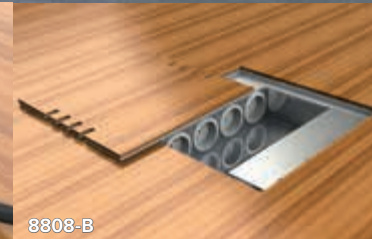

BODENSTECKDOSEN

leichte Montage, vielseitige Anwendung, anspruchsvolle Gestaltung

BODENTANK-SYSTEME

zentrale Stromversorgung, harmonisch integrierbar, individuell bestückbar

HOHLBODENTANK-SYSTEME

praktisch einsetzbar, elegant designed

BS BODENSTECKDOSEN
SYSTEMTECHNIK

KONTAKT

BS Bodensteckdosen Systemtechnik GmbH
Oldermanns Hof 2a
D-33719 Bielefeld
Tel. 0521-26010990
Fax 0521-26010999
info@bodensteckdosen.com
www.bodensteckdosen.com