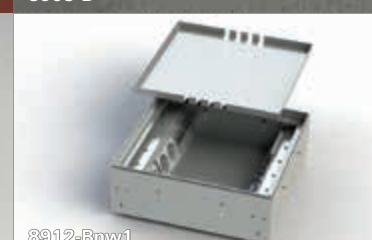

8912-Bnw1

BS BODENSTECKDOSEN
SYSTEMTECHNIK

KONTAKT

BS Bodensteckdosen Systemtechnik GmbH
Oldermanns Hof 2a
D-33719 Bielefeld
Tel. 0521-26010990
Fax 0521-26010999
info@bodensteckdosen.com
www.bodensteckdosen.com