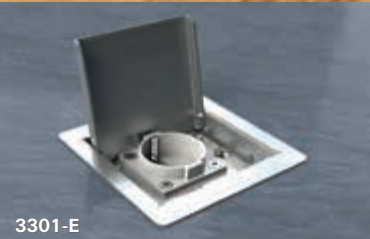

CEE BODENSTECKDOSEN

kompakte Bauform, einfache Handhabung

SENKVERTEILER

hochwertiges Material, robuste Ausführung, salzwasserbeständig, witterungsfest

BT-4022

SV-016

8100-E

7022-A

H21

2289-D

1990

1990-4B

BODENSTECKDOSEN SYSTEMTECHNIK

Produktübersicht

BODENSTECKDOSEN

leichte Montage, vielseitige Anwendung, anspruchsvolle Gestaltung

BODENTANK-SYSTEME

zentrale Stromversorgung, harmonisch integrierbar, individuell bestückbar

HOHLBODENTANK-SYSTEME

praktisch einsetzbar, elegant designed

8802-B

2003-Anw1

9912-T

3301-E