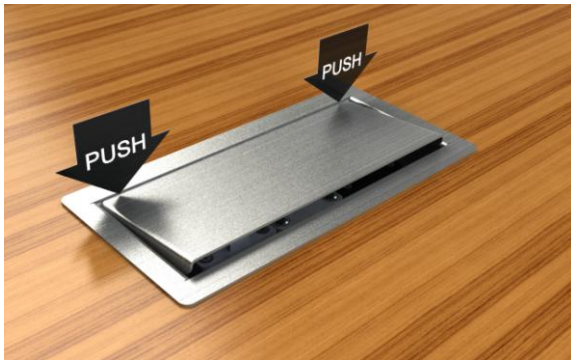

Лючок в пол / в стену

Артикул: 3303-E 3x Розетки
3303-Enw 2x Розетки, 1x RJ45 x2

Описание:

Лючок представляет собой корпус с откидной крышкой из шлифованной нержавеющей стали 1,5 мм, который вставляется в вырез пола или в стену. С помощью специальных коробок лючок может заливаться в пол.

Лючок рассчитан на нагрузку от людей до 120 кг (DIN VDE 0634.1). При закрытом лючке допускается влажный тип уборки. Минимальная монтажная глубина составляет 50 мм.

Сфера использования: В помещениях ограниченным допуском влажной уборки

Аксессуары: монтажная коробка из оцинкованной стали

Технические характеристики:

Материал корпус с откидной крышкой из шлифованной нержавеющей стали, панель розетки алюминиевая

Габариты 220x110x42 мм / монтажная коробка 197x88x60 мм