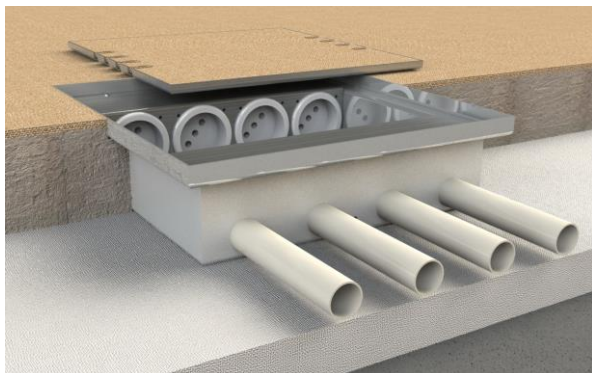

Системный лючок

Артикул: 8808-T 8x Розеток
8808-Tnw 4x Розетки, 4x RJ45x2

Описание:

Лючок представляет собой корпус с накладной и вынимаемой крышкой из шлифованной нержавеющей стали 1,5 мм, который вставляется в вырез пола. Лючок позволяет накрывать крышку при вставленном в розетку разъёме электрооборудования. Накладная крышка из шлифованной нержавеющей стали. Фальш-накладка до 6 мм клеится на крышку.

Лючок рассчитан на нагрузку от людей до 120 кг (DIN VDE 0634.1). При закрытом лючке допускается влажный тип уборки.

Для подвода соединительного кабеля предусмотрены сзади и спереди 8 вводных отверстий Ø20 мм.

Сфера использования: В помещениях ограниченным допуском влажной уборки

Технические характеристики:

Материал	корпус и крышка из шлифованной нержавеющей стали, панель розетки алюминиевая
Габариты	240x240x66 мм
Вес	2500 г.
Макс. нагрузка	120 кг
Модули	Розетка, VGA, Rj45, XLR, SAT, TAE, HDMI, USB и тд.