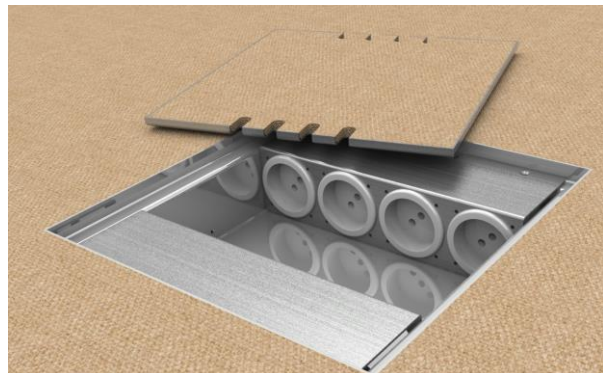

Системный лючок

Артикул: 8808-T 8x Розеток
8808-Tnw 4x Розетки, 4x RJ45x2

Описание:

Лючок представляет собой корпус с накладной и вынимаемой крышкой из шлифованной нержавеющей стали 1,5 мм, который вставляется в вырез пола. Лючок позволяет накрывать крышку при вставленном в розетку разъёме электрооборудования. Накладная крышка из шлифованной нержавеющей стали. Фальш-накладка до 6 мм клеится на крышку.

Лючок рассчитан на нагрузку от людей до 120 кг (DIN VDE 0634.1). При закрытом лючке допускается влажный тип уборки.

Для подвода соединительного кабеля предусмотрены сзади и спереди 8 вводных отверстий Ø20 мм.

Сфера использования: В помещениях ограниченным допуском влажной уборки

Технические характеристики:

Материал	корпус и крышка из шлифованной нержавеющей стали, панель розетки алюминиевая
Габариты	240x240x66 мм
Вес	2500 г.
Макс. нагрузка	120 кг
Модули	Розетка, VGA, Rj45, XLR, SAT, TAE, HDMI, USB и тд.