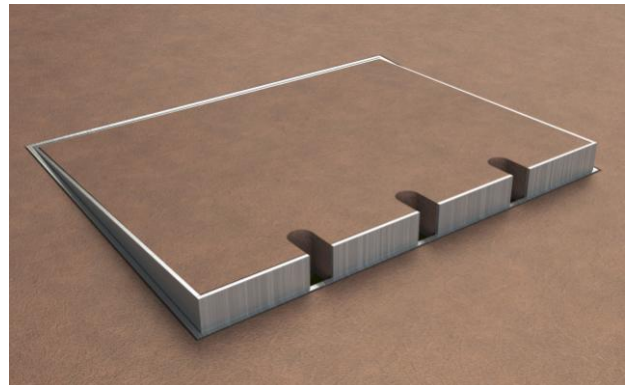

Системный лючок

Артикул:	8903-B	3x Розетки
	8903-Bnw	2x Розетки, 1x RJ45x2
	8903-Bnw	2x Розетки, 1x SAT

Описание:

Лючок представляет собой корпус с откидной и вынимаемой крышкой из шлифованной нержавеющей стали 1,5 мм, который вставляется в вырез пола. Лючок рассчитан на нагрузку от людей до 120 кг (DIN VDE 0634.1). При закрытом лючке допускается влажный тип уборки. Люк имеет регулировочные винты, позволяющие осуществлять точное выравнивание коробки лючка относительно уровня пола с диапазоном регулирования до 30 мм. Минимальная монтажная глубина составляет 90 мм. Для подвода соединительного кабеля предусмотрены сзади, снизу и по бокам 6 вводных отверстий Ø25 мм.

Сфера использования: В помещениях ограниченным допуском влажной уборки

Технические характеристики:

Материал	корпус с крышкой из шлифованной нержавеющей стали, панель розетки алюминиевая, монтажная коробка из оцинкованной стали
Габариты	200x150x90 мм
Вес	1650 г.
Макс. нагрузка	120 кг
Модули	Розетка, VGA, Rj45, XLR, SAT, TAE, HDMI, USB и тд.