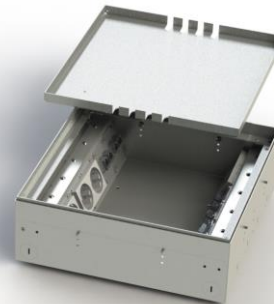

## Системный лючок

**Артикул:** 8912-B 12x Розеток  
8912-Bnw 8x Розетки, 4x RJ45x2

### Описание:

Лючок представляет собой корпус с откидной и вынимаемой крышкой из шлифованной нержавеющей стали 1,5 мм, который вставляется в вырез пола. Лючок рассчитан на нагрузку от людей до 120 кг (DIN VDE 0634.1). При закрытом лючке допускается влажный тип уборки. Люк имеет регулировочные винты, позволяющие осуществлять точное выравнивание коробки лючка относительно уровня пола с диапазоном регулирования до 30 мм. Минимальная монтажная глубина составляет 90 мм. Для подвода соединительного кабеля предусмотрены сзади, снизу и по бокам 20 вводных отверстий Ø25 мм.

### Технические характеристики:

<b>Материал</b>	корпус с крышкой из шлифованной нержавеющей стали, панель розетки алюминиевая, монтажная коробка из оцинкованной стали
<b>Габариты</b>	300x300x90 мм
<b>Вес</b>	7000 г.
<b>Макс. нагрузка</b>	120 кг
<b>Модули</b>	Розетка, VGA, Rj45, XLR, SAT, TAE, HDMI, USB и тд.