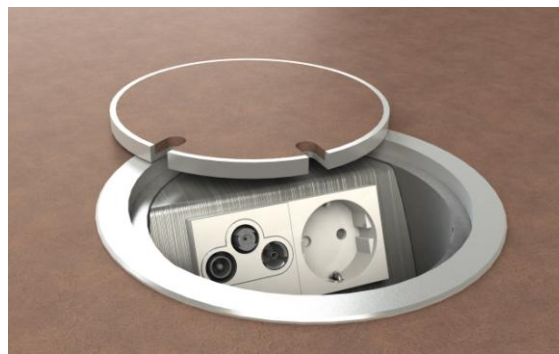

Лючок в пол

Артикул: 9902-A 2x Розетки
9902-Anw 1x Розетка, 1x RJ45x2

Описание:

Лючок из анодированного алюминия с накладной крышкой. Позволяет накрывать крышку при вставленном в розетку разъёме эл. оборудования. Накладная крышка двухстороннего применения. Фальш-накладка до 5 мм клеится на окантованную крышку. Лючок рассчитан на нагрузку от людей до 120 кг (DIN VDE 0634.1). При закрытом лючке допускается влажный тип уборки.

Сфера использования: В помещениях с ограниченным допуском влажной уборки

Аксессуары: монтажная труба из ПВХ

Технические характеристики:

Материал Панель розетки из сплава алюминия, накладная крышка и корпус лючка из анодированного алюминия.

Габариты Ø170x71 мм

Установочное отверстие Ø150 мм

Вес 1100 г.

Макс. нагрузка 120 кг

Модули Розетка, VGA, Rj45, XLR, SAT, TAE

Другие расцветки под заказ.