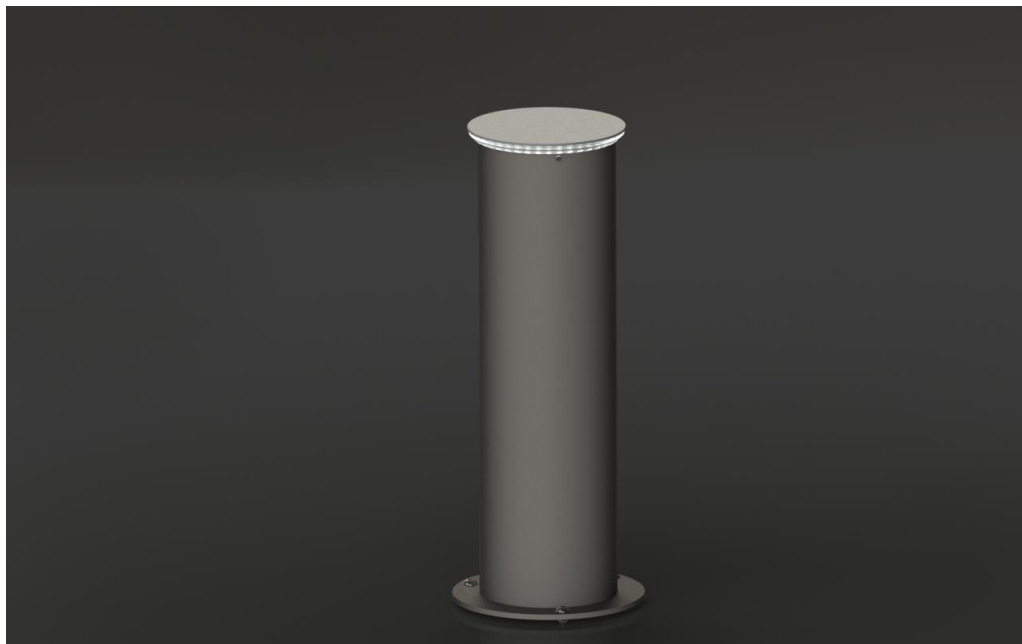

## LED Светильник

**Артикул:**

LS-LED                      Светодиоды

**Описание:**

Корпус LED Светильника изготовлен из нержавеющей стали, крышка из анодированного алюминия. LED Светильник предназначена для использования в открытых зонах с пешеходным и транспортным движением. Монтируется на заранее подготовленный фундамент.

Уровень защиты миниколонны IP54.

**Сфера использования:** В открытых зонах с пешеходным и транспортным движением

**Технические характеристики:**

<b>Материал</b>	корпус из нержавеющей стали, крышка светильника из анодированного алюминия
<b>Габариты</b>	Ø 150 мм Высота 450 мм
<b>Вес</b>	4,2 кг
<b>Модули</b>	Светодиоды