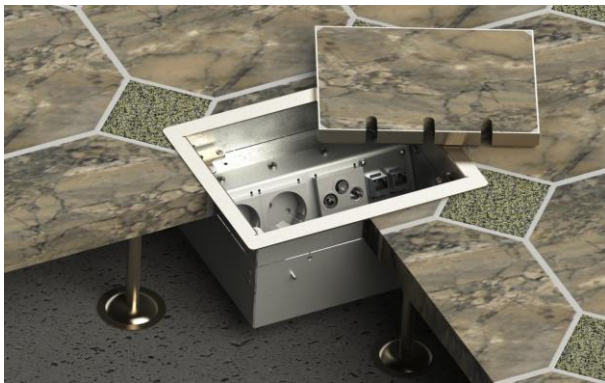

Лючок в фальшпол

Артикул:	8504-B	4x Розетки
	8504-Bnw	3x Розетки, 1x RJ45x2
	8504-Bnw	3x Розетки, 1x SAT

Описание:

Лючок представляет собой корпус с вынимаемой крышкой из шлифованной нержавеющей стали 1,5 мм, который вставляется в вырез пола.

Лючок рассчитан на нагрузку от людей до 120 кг (DIN VDE 0634.1). При закрытом лючке допускается влажный тип уборки. Люк имеет регулировочные винты, позволяющие осуществлять установку лючка в фальшпол разной толщины. Минимальная монтажная глубина составляет 90 мм.

Для подвода соединительного кабеля предусмотрены сзади, снизу и по бокам 6 вводных отверстий Ø25 мм.

Сфера использования: В помещениях ограниченным допуском влажной уборки

Технические характеристики:

Материал	корпус с крышкой из шлифованной нержавеющей стали, панель розетки алюминиевая, монтажная коробка из оцинкованной стали
Габариты	230x180x90 мм
Монтажное отверстие	205x155 мм
Вес	1650 г.
Макс. нагрузка	120 кг
Модули	Розетка, VGA, Rj45, XLR, SAT, TAE, HDMI, USB и тд.