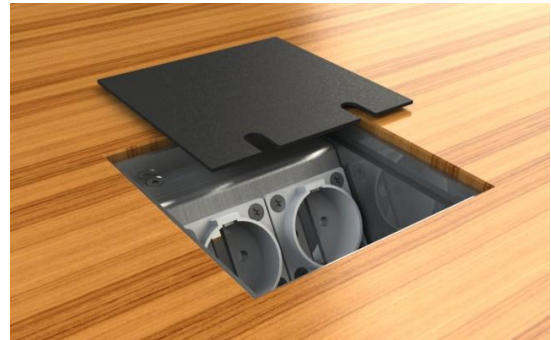

Лючок в пол

Артикул: 8802-A 2x Розетки
8802-Anw 1x Розетка, 1x RJ45x2

Описание:

Лючок из сплава алюминия с накладной крышкой. Позволяет накрывать крышку при вставленном в розетку разъёме эл. оборудования. Накладная крышка из анодированного алюминия. Лючок рассчитан на нагрузку от людей до 120 кг (DIN VDE 0634.1). При закрытом лючке допускается влажный тип уборки.

Сфера использования: В помещениях ограниченным допуском влажной уборки

Технические характеристики:

Материал	Панель розетки алюминиевая, корпус лючка из сплава алюминия, накладная крышка из анодированного алюминия.
Габариты	125x125x72 мм
Вес	1250 г.
Макс. нагрузка	120 кг
Модули	Розетка, VGA, Rj45, XLR, SAT, TAE