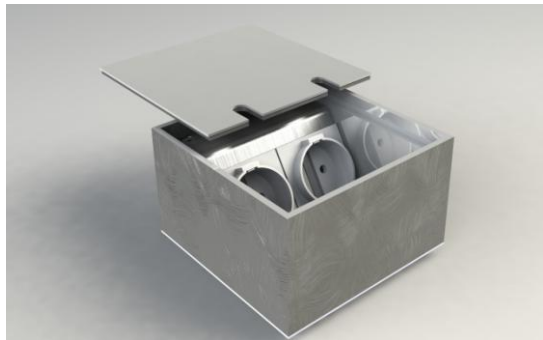

Лючок в пол

Артикул: 8802-A 2x Розетки
8802-Anw 1x Розетка, 1x RJ45x2

Описание:

Лючок из сплава алюминия с накладной крышкой. Позволяет накрывать крышку при вставленном в розетку разъёме эл. оборудования. Накладная крышка из анодированного алюминия. Лючок рассчитан на нагрузку от людей до 120 кг (DIN VDE 0634.1). При закрытом лючке допускается влажный тип уборки.

Сфера использования: В помещениях ограниченным допуском влажной уборки

Технические характеристики:

Материал	Панель розетки алюминиевая, корпус лючка из сплава алюминия, накладная крышка из анодированного алюминия.
Габариты	125x125x72 мм
Вес	1250 г.
Макс. нагрузка	120 кг
Модули	Розетка, VGA, Rj45, XLR, SAT, TAE